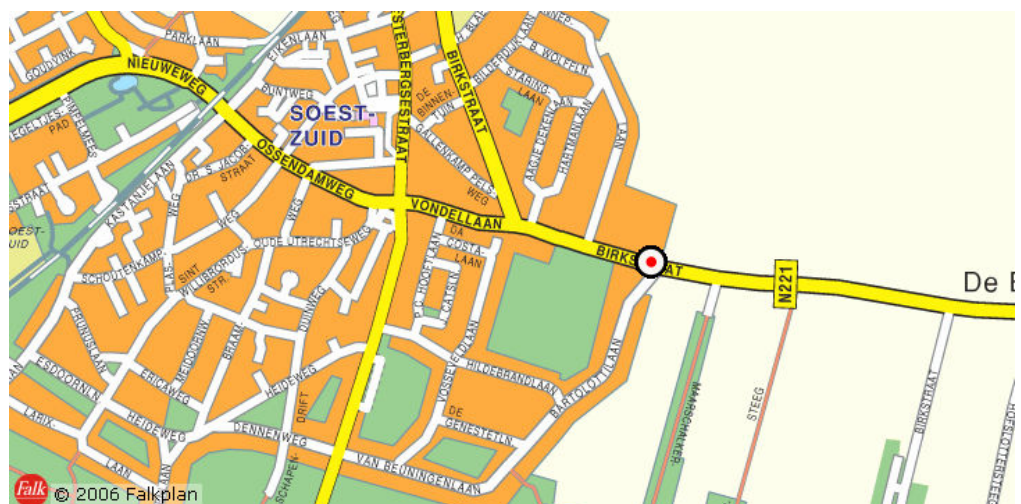

Routebeschrijving Source Leadership, Soest

Birkstraat 101a
3768 HD Soest
035 – 603 7295

Komende uit de richting Amsterdam en Apeldoorn (A1)

Op de A1 neem je afslag nr. 12 Bunschoten-Spakenburg / Amersfoort. Onderaan de afslag richting Amersfoort Hoogland (N199). Je komt over een aantal rotondes (rechtdoor gaan) langs de nieuwbouwwijk Nieuwland, vervolgens langs Hoogland, de brug over het kanaal over tot aan het kruispunt met rechts de Praxis. Hier ga je rechtsaf in de richting van Soest op de N221. Zodra je Soest binnenrijdt zie je aan je rechterhand een aantal meubelwinkels liggen. Zie verder bij **

Komende uit de richting Utrecht / Zwolle (A28)

Op de A28 neem je de afslag Soesterberg (nr. 4) richting Soesterberg, Soestduinen, Soest. Volg deze weg rechtdoor tot bij de T-splitsing met stoplichten, daar naar rechts en direct daarna naar links (volg Soest). Je rijdt nu door de bossen en langs de vliegbasis. Rij deze weg helemaal door tot je in Soest komt. Op de 1^e kruising met stoplichten (tankstation aan je linkerhand) ga je rechtsaf de N221 op (Vondellaan). Deze weg gaat richting Amersfoort en gaat snel over in de Birkstraat (bij stoplichten rechtdoor richting Amersfoort aanhouden). Ca. 200 meter na deze stoplichten zie je aan je linkerhand een aantal meubelwinkels liggen.

**

Je ziet de grote meubelwinkel "Middelman Wonen" en rechts daarnaast de "Pronto". Source Leadership is boven de Pronto gevestigd en de ingang is beneden aan de rechterkant van dit gebouw. Ruime parkeergelegenheid.

Openbaar vervoer

Treinverbinding naar Station Soest Zuid en vanaf het station:

- o Lopend: rechtsaf uit het station naar de stoplichten lopen, linksaf Ossendamweg inlopen, gaat over in Vondellaan en gaat over in Birkstraat. Looptijd ca. 15 minuten.
- o Met de bus: Lijn 10 (Stadsvervoer Nederland) richting Amersfoort, uitstappen halte Birkstraat.